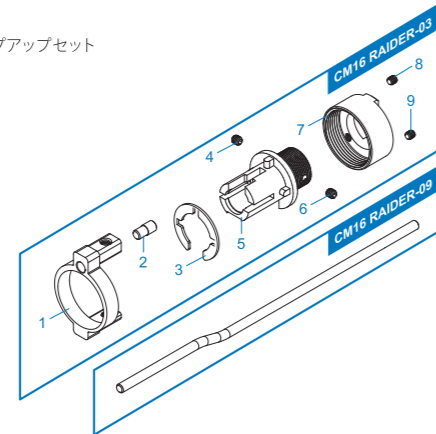

[ PARTS LIST ] [ LISTADO DE PARTES ]  
[ LISTE DES PIECES DETACHEES ] [ パーツリスト ]

CM16 RAIDER - 01	Upper Receiver / Recibidor superior / Corps de Réplique Supérieur / アッパーレシーバー
CM16 RAIDER - 02	Inner Barrel / Cañón Exterior / Canon Interne / インナーバレル
CM16 RAIDER - 03	Barrel Nut / Imitación Bloque de Gas / Goupille Canon / バレルナット
CM16 RAIDER - 04	Gear Box Set / Conjunto Gear Box / Ens. Gear Box / ギアボックスセット
CM16 RAIDER - 05	Charging Handle Set / Conjunto Manija de carga / Ens. Levier de Chargement / チャージングハンドルセット
CM16 RAIDER - 06	Mock Suppressor / Bocacha / Cache-Flamme / フラッシュサプレッサー
CM16 RAIDER - 07	Rail System Set / KeyMOD Conjunto sistema Rail / Ens. rail / レイルシステムセット
CM16 RAIDER - 08	Butt Stock Set / Conjunto Culata de extensión / Ens. Crosse Rétractable / バッファチューブセット
CM16 RAIDER - 09	Imitation Gas Tube / Varilla Pistón / Imitation Tube de Gaz / イミテーションガスチューブ
CM16 RAIDER - 10	Front Sight / Mira delantera / Ens. Guidon / フロントサイト
CM16 RAIDER - 11	Barrel / Cañón / Canon / バレル
CM16 RAIDER - 12	Buffer Tube Set / Conjunto Tubo Amortiguador de Culata / Ens. Buffer Tube / バッファチューブセット
CM16 RAIDER - 13	Motor Set / Conjunto Motor / Ens. Moteur / モーターセット
CM16 RAIDER - 14	Grip Set / Conjunto empuñadura / Ens. Poignée / グリップセット
CM16 RAIDER - 15	Rear Sight / Mira trasera / Hausse / リアサイト
CM16 RAIDER - 16	Lower Receiver Set / Conjunto Recibidor inferior / Ens. Corps de Réplique Inférieur / ロアレシーバー
CM16 RAIDER - 17	Magazine / Cargador / Chargeur / マガジン
CM16 RAIDER - 18	Wire / Cable / Cable / ワイヤ
CM16 RAIDER - 19	Hop-Up Set / Conjunto Hop-up / Ens. Hop-Up / ホップアップセット