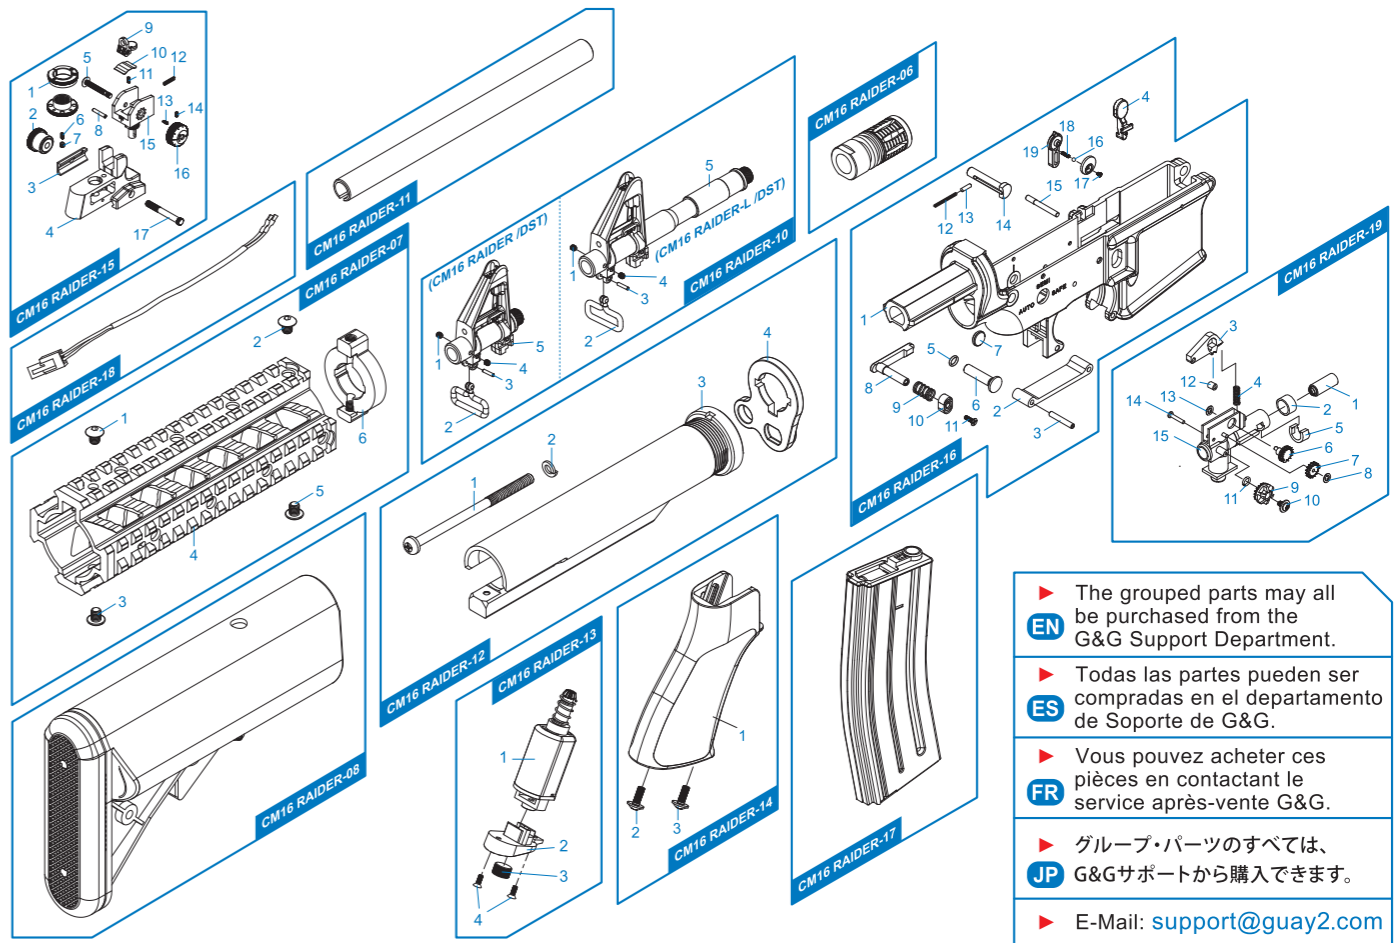

[ PARTS LIST ] [ LISTADO DE PARTES ]  
[ LISTE DES PIECES DETACHEES ] [ パーツリスト ]

CM16 RAIDER - 01	Upper Receiver / Recibidor superior / Corps de Réplique Supérieur / アッパーレシーバー
CM16 RAIDER - 02	Inner Barrel / Cañón Exterior / Canon Interne / インナーバレル
CM16 RAIDER - 03	Barrel Nut / Imitación Bloque de Gas / Goupille Canon / バレルナット
CM16 RAIDER - 04	Gear Box Set / Conjunto Gear Box / Ens. Gear Box / ギアボックスセット
CM16 RAIDER - 05	Charging Handle Set / Conjunto Manija de carga / Ens. Levier de Chargement / チャージングハンドルセット
CM16 RAIDER - 06	Mock Suppressor / Bocacha / Cache-Flamme / フラッシュサプレッサー
CM16 RAIDER - 07	Rail System Set / KeyMOD Conjunto sistema Rail / Ens. rail / レイルシステムセット
CM16 RAIDER - 08	Butt Stock Set / Conjunto Culata de extensión / Ens. Crosse Rétractable / バッファチューブセット
CM16 RAIDER - 09	Imitation Gas Tube / Varilla Pistón / Imitation Tube de Gaz / イミテーションガスチューブ
CM16 RAIDER - 10	Front Sight / Mira delantera / Ens. Guidon / フロントサイト
CM16 RAIDER - 11	Barrel / Cañón / Canon / バレル
CM16 RAIDER - 12	Buffer Tube Set / Conjunto Tubo Amortiguador de Culata / Ens. Buffer Tube / バッファチューブセット
CM16 RAIDER - 13	Motor Set / Conjunto Motor / Ens. Moteur / モーターセット
CM16 RAIDER - 14	Grip Set / Conjunto empuñadura / Ens. Poignée / グリップセット
CM16 RAIDER - 15	Rear Sight / Mira trasera / Hausse / リアサイト
CM16 RAIDER - 16	Lower Receiver Set / Conjunto Recibidor inferior / Ens. Corps de Réplique Inférieur / ロアレシーバー
CM16 RAIDER - 17	Magazine / Cargador / Chargeur / マガジン
CM16 RAIDER - 18	Wire / Cable / Cable / ワイヤ
CM16 RAIDER - 19	Hop-Up Set / Conjunto Hop-up / Ens. Hop-Up / ホップアップセット