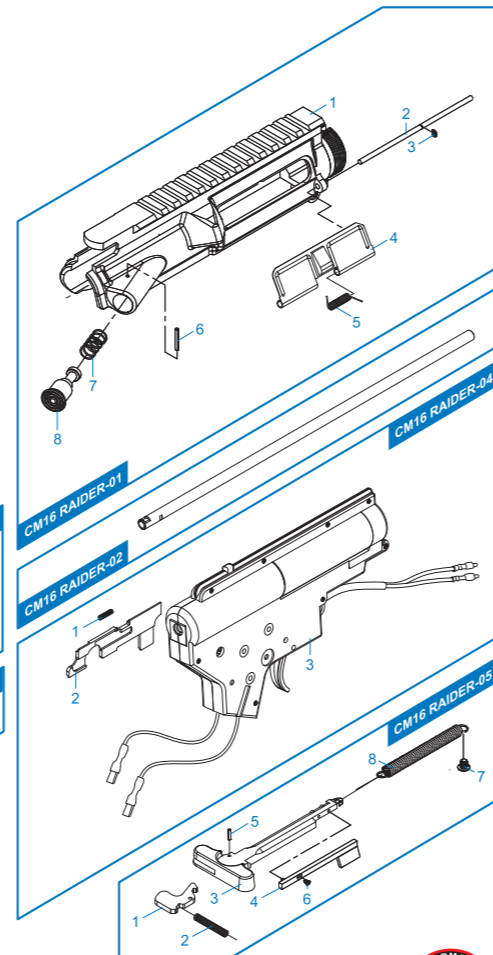

[ PARTS LIST ] [ LISTADO DE PARTES ]  
[ LISTE DES PIECES DETACHEES ] [ パーツリスト ]

CM16 RAIDER - 01	Upper Receiver / Recibidor superior / Corps de Réplique Supérieur / アッパーレシーバー
CM16 RAIDER - 02	Inner Barrel / Cañón Exterior / Canon Interne / インナーバレル
CM16 RAIDER - 03	Barrel Nut / Imitación Bloque de Gas / Goupille Canon / バレルナット
CM16 RAIDER - 04	Gear Box Set / Conjunto Gear Box / Ens. Gear Box / ギアボックスセット
CM16 RAIDER - 05	Charging Handle Set / Conjunto Manija de carga / Ens. Levier de Chargement / チャージングハンドルセット
CM16 RAIDER - 06	Mock Suppressor / Bocacha / Cache-Flamme / フラッシュサプレッサー
CM16 RAIDER - 07	Rail System Set / KeyMOD Conjunto sistema Rail / Ens. rail / レイルシステムセット
CM16 RAIDER - 08	Butt Stock Set / Conjunto Culata de extensión / Ens. Crosse Rétractable / バッファチューブセット
CM16 RAIDER - 09	Imitation Gas Tube / Varilla Pistón / Imitation Tube de Gaz / イミテーションガスチューブ
CM16 RAIDER - 10	Front Sight / Mira delantera / Ens. Guidon / フロントサイト
CM16 RAIDER - 11	Barrel / Cañón / Canon / バレル
CM16 RAIDER - 12	Buffer Tube Set / Conjunto Tubo Amortiguador de Culata / Ens. Buffer Tube / バッファチューブセット
CM16 RAIDER - 13	Motor Set / Conjunto Motor / Ens. Moteur / モーターセット
CM16 RAIDER - 14	Grip Set / Conjunto empuñadura / Ens. Poignée / グリップセット
CM16 RAIDER - 15	Rear Sight / Mira trasera / Hausse / リアサイト
CM16 RAIDER - 16	Lower Receiver Set / Conjunto Recibidor inferior / Ens. Corps de Réplique Inférieur / ロアレシーバー
CM16 RAIDER - 17	Magazine / Cargador / Chargeur / マガジン
CM16 RAIDER - 18	Wire / Cable / Cable / ワイヤ
CM16 RAIDER - 19	Hop-Up Set / Conjunto Hop-up / Ens. Hop-Up / ホップアップセット